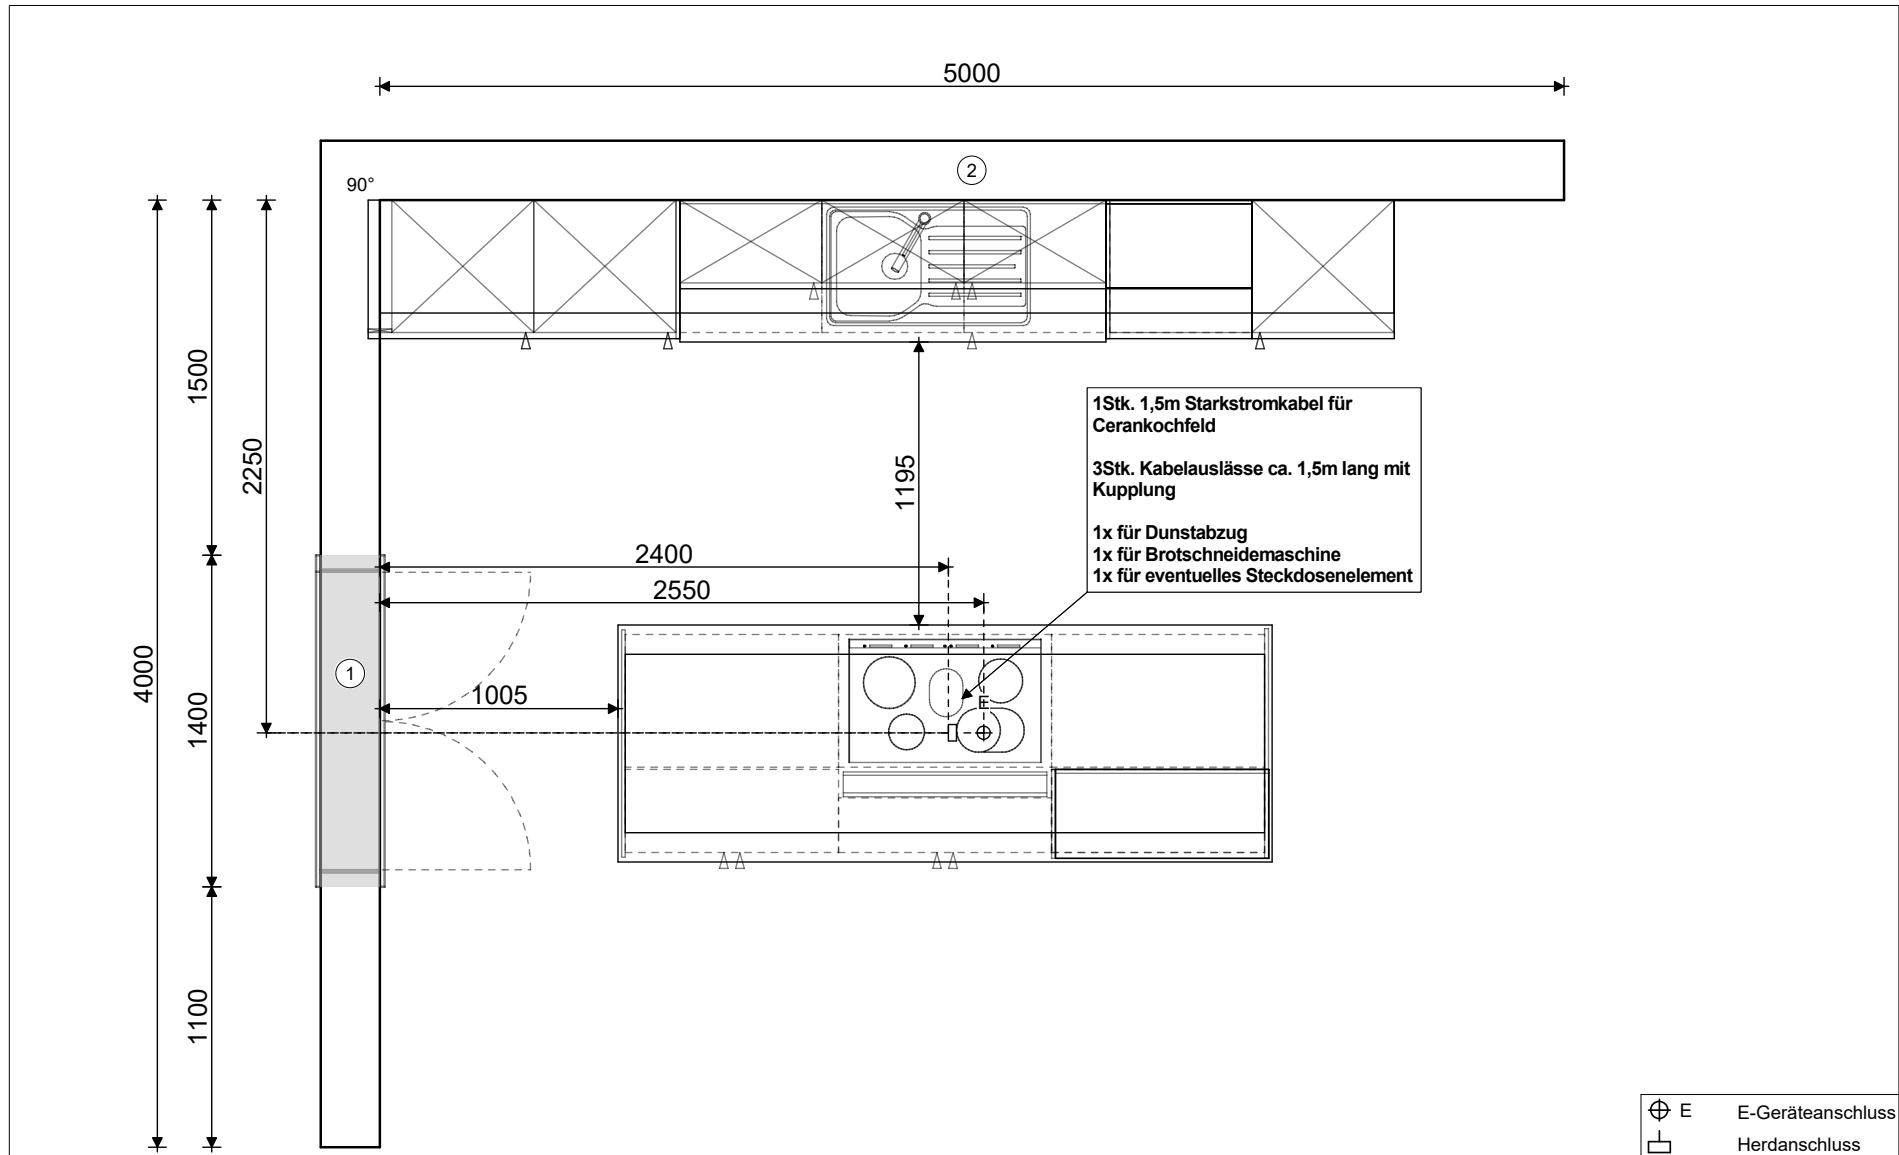

- ⊕ K Kaltwasser
- ⊕ S Abgesicherte Steckdose
- ⊕ Steckdose
- ⊕ Schalter
- ⊕ A Abwasser
- ⊕ L Leuchte
- ⊕ W Warmwasser
- ⊕ 2 Doppelsteckdose

Ing. Verena Kernbichler
 Krottendorfer Str. 9B / Wohnung 24
 8052 Graz
 Fachberater: Verena Kernbichler, Telefon: 0676 7272071,
 E-Mail: verena.kernbichler@planungsmanufaktur.com